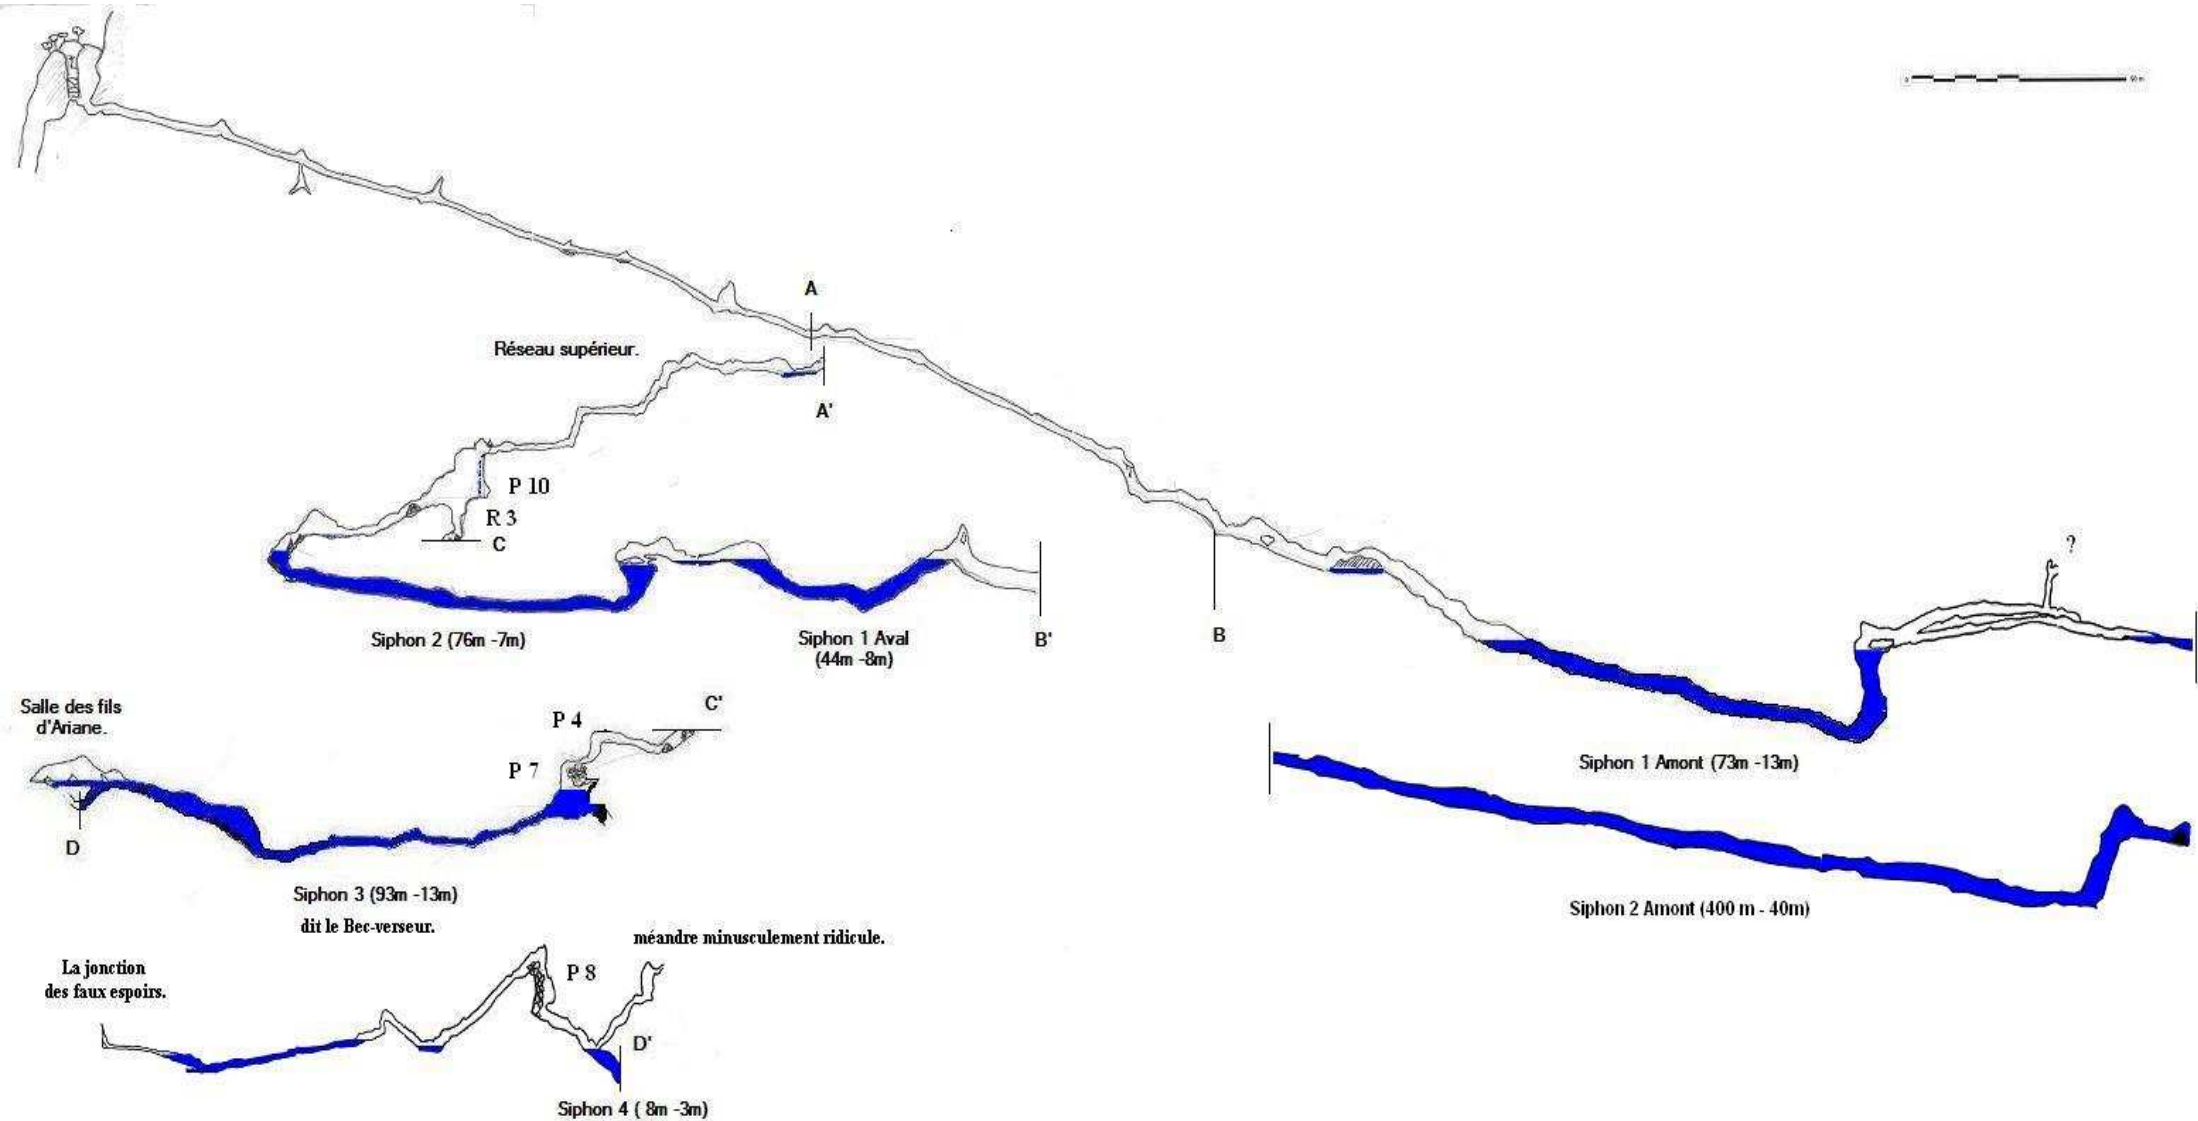

Grotte du fernet	Echelle : 1/500
X : 842,39 Y : 258.28 Z : 800	David Bianzani, Sylvain Becquet, Jérôme Savet, Manu Tessanne, François Tourtellier, Dirk Devreker

Grotte du fernet

Echelle : 1/500

X : 842,39 Y : 258.28 Z : 800