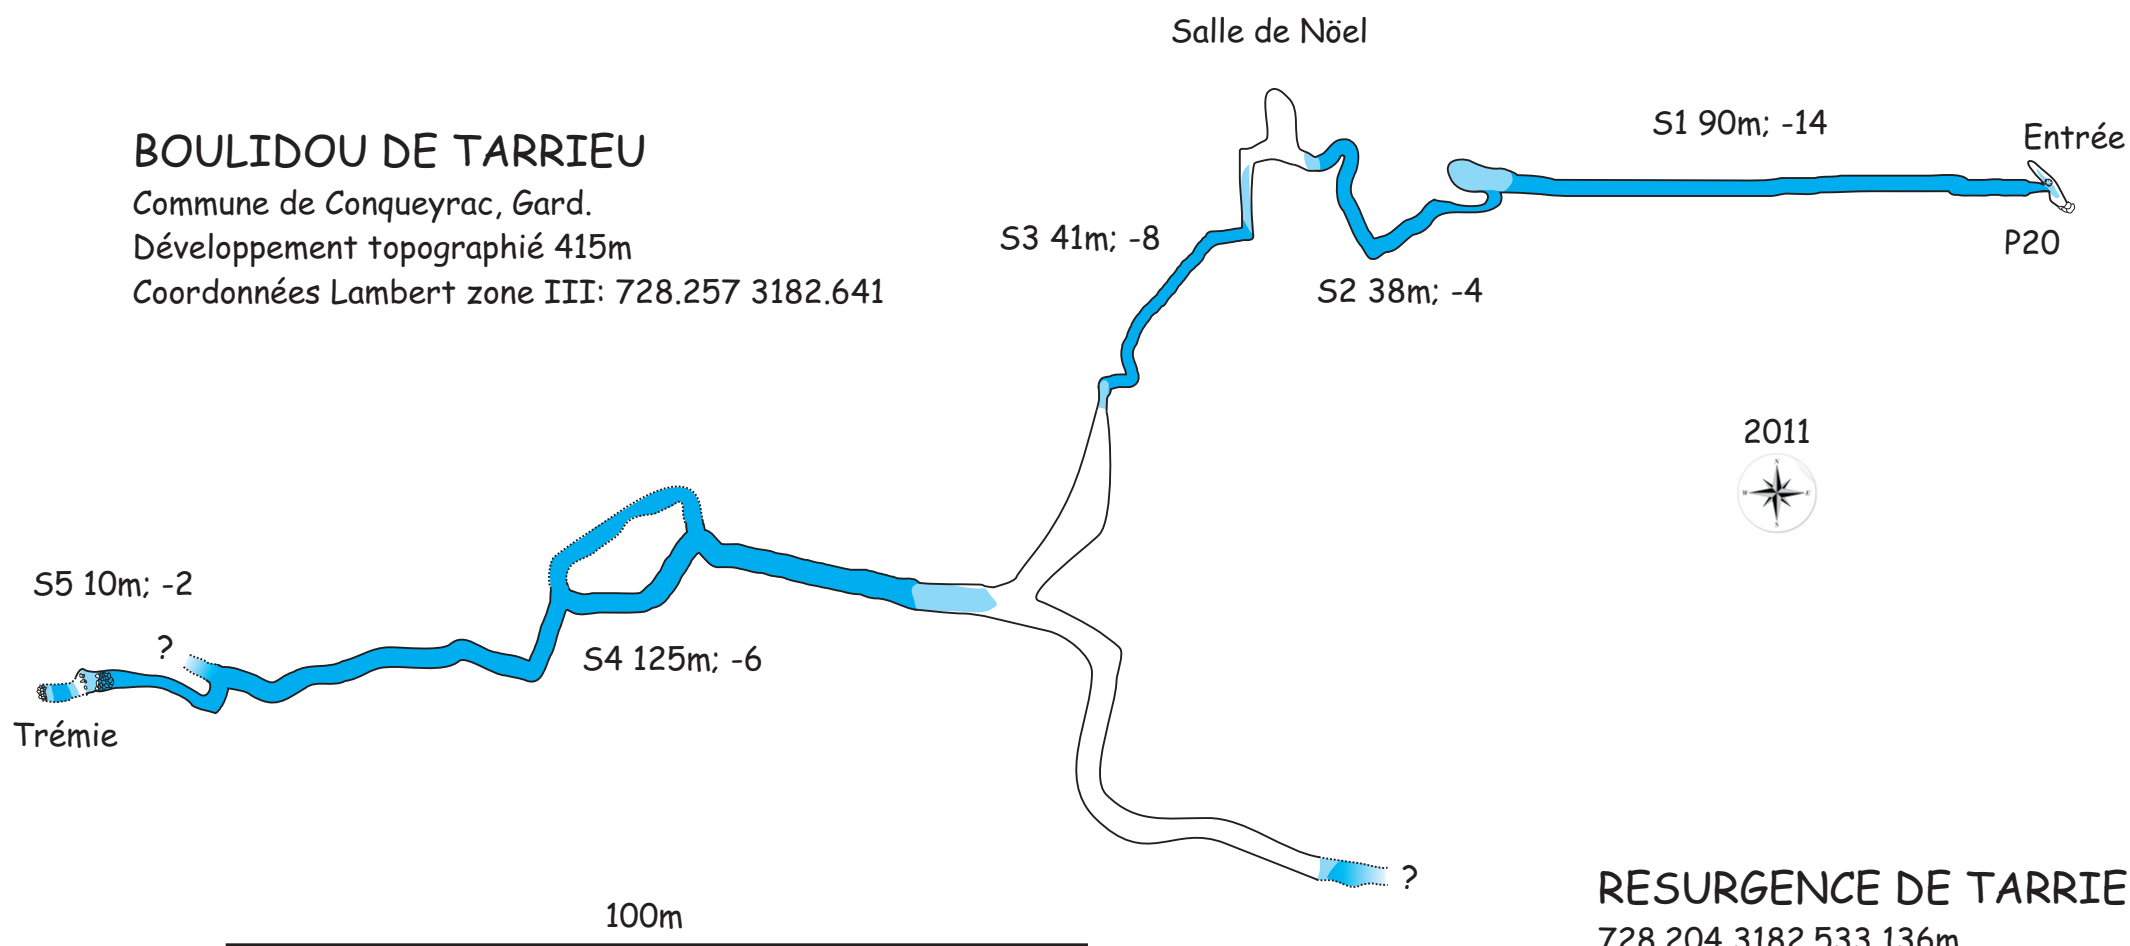

# BOULIDOU DE TARRIEU

Commune de Conqueyrac, Gard.

Développement topographié 415m

Coordonnées Lambert zone III: 728.257 3182.641

# RESURGENCE DE TARRIEU

728.204 3182.533 136m

Développement topographié 54m

Taupes Palmées, Tarn Né Tarnon 2011

Romuald Barré, Laurent Chalvet, Damien Vignoles