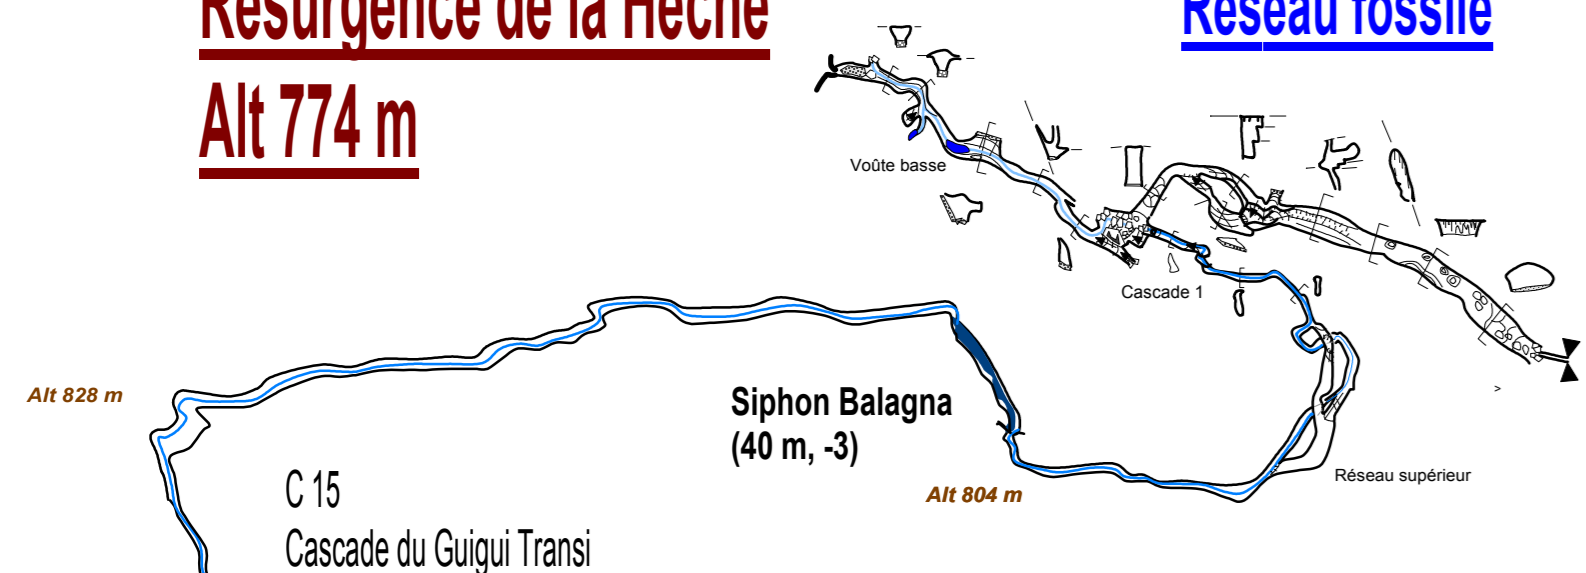

Résurgence de la Hèche
Alt 774 m

Réseau fossile

Topographie 2004 .. 2008: Y. ANDRE, Ch. BES, D. CASSOU, JP.CASSOU (Report), JF. CORONADO, F. VASSEUR, B. LAFAGE, J. RHODES, SERGENTET, N. LASSON, G. TIXIER, D. VIGNOLES

Rivière des Gardaudoislois

Méandre des Anciens Jeunes

Siphon Balagna
(40 m, -3)

Alt 804 m

Voûte mouillante

Alt 880 m

Méandre Bianca Castafiole

Affluent
200 m non topo

Effondrement

Cascade de la Couvade
C6

Salle du 14 Juillet

Alt 947 m

Alt 950 m

Explos en cours

Jonction
avec la Hèche

Alt 916 m

Rivière Marie Casteret

Alt 945 m

Réseau Vauvillier

Alt 1050 - 1070 m

Galerie de la Vierge

Réseau Daurou

Perte du ruisseau
de surface

Alt 1145 m

Réseau Yves HERAULT

Alt 1110 m

Charentais

Alt 1195 m

Réseau des Lotois

Alt 1077 m