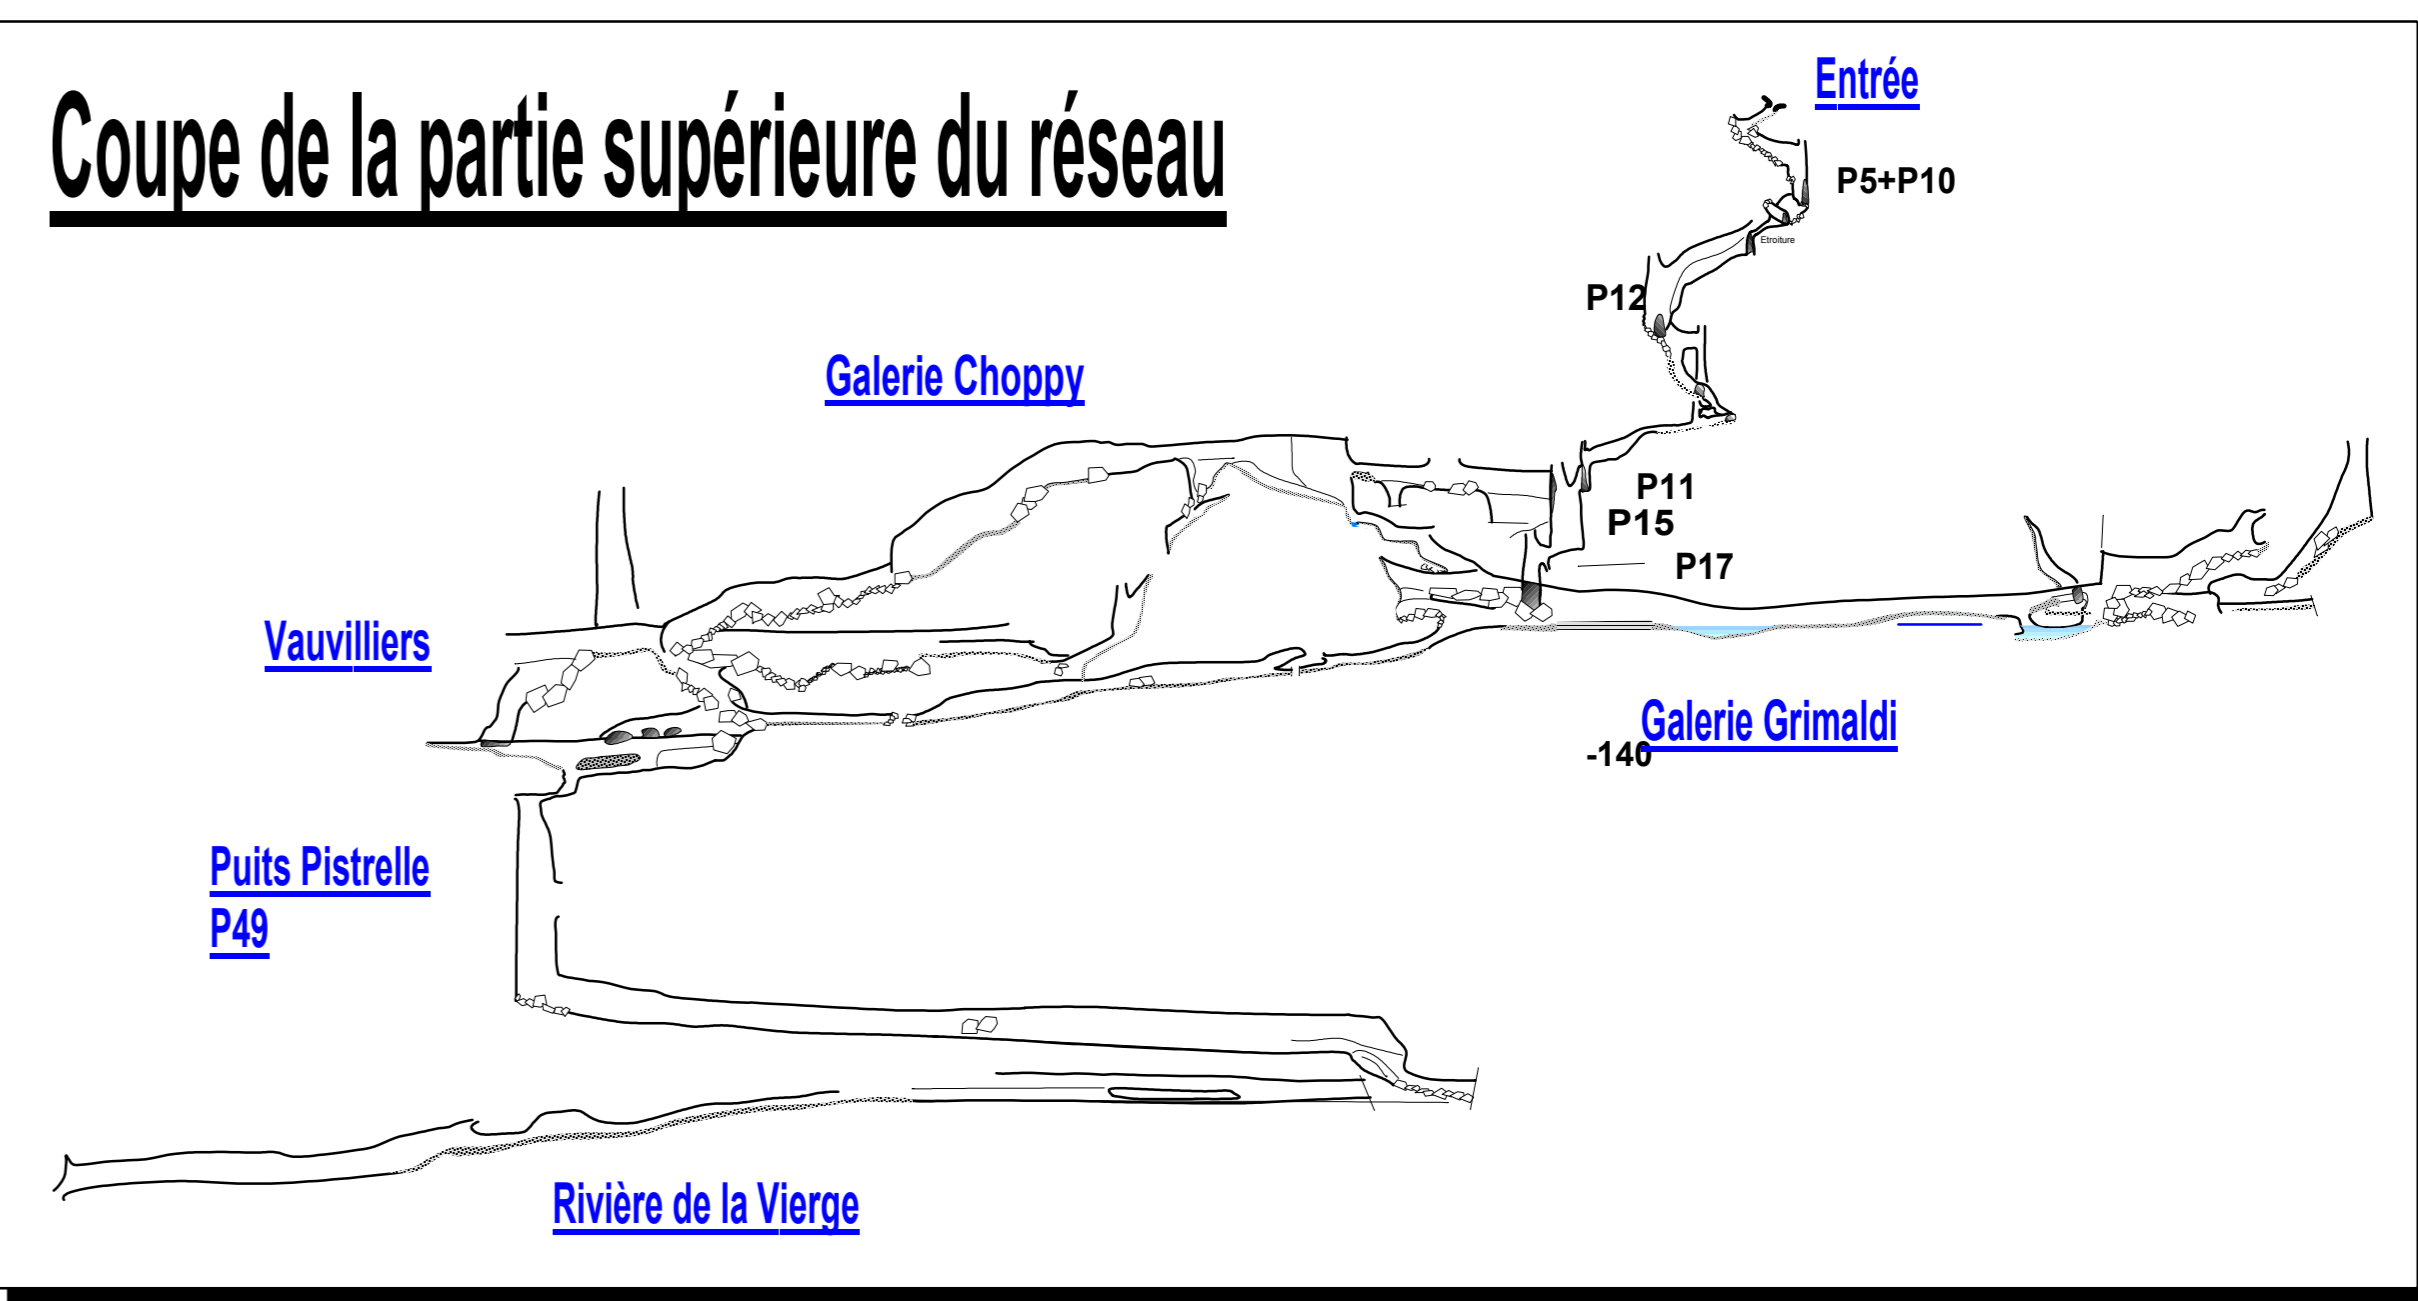

Effondrement

Cascade de la Couvade
C6

Salle du 14 Juillet

Alt 947 m

Alt 950 m

Explos en cours

Jonction
avec la Hèche

Alt 916 m

Rivière Marie Casteret

Alt 945 m

Réseau Vauvillier

Alt 1050 - 1070 m

Galerie de la Vierge

Réseau Daurou

Perte du ruisseau
de surface

Alt 1145 m

Réseau Yves HERAULT

Alt 1110 m

Charentais

Alt 1195 m

Réseau des Lotois

Alt 1077 m

65 - FRECHET-AURE / JEZEAU

Réseau d'Ardengost

Résurgence de la Hèche
 Gouffre des Charentais

Coupe de la partie supérieure du réseau

Entrée

P5+P10

P12

P11

P15

P17