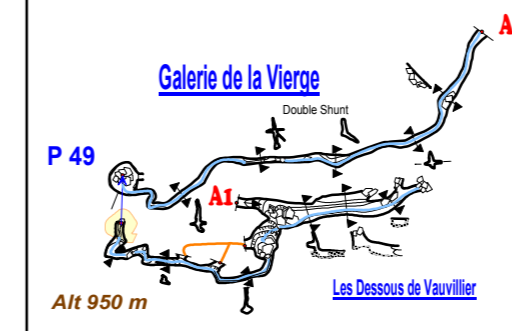

Effondrement

Cascade de la Couvade
C6

Salle du 14 Juillet

Alt 947 m

Alt 950 m

Explos en cours

Jonction
avec la Hèche

Alt 916 m

Rivière Marie Casteret

Alt 945 m

Réseau Vauvillier

Alt 1050 - 1070 m

Galerie de la Vierge

Réseau Daurou

Perte du ruisseau
de surface

Alt 1145 m

Réseau Yves HERAULT

Alt 1110 m

Charentais

Alt 1195 m

Réseau des Lotois

Alt 1077 m

65 - FRECHET-AURE / JEZEAU

Réseau d'Ardengost

Résurgence de la Hèche
 Gouffre des Charentais

Coupe de la partie supérieure du réseau

Entrée

P5+P10

P12

P11

P15

P17