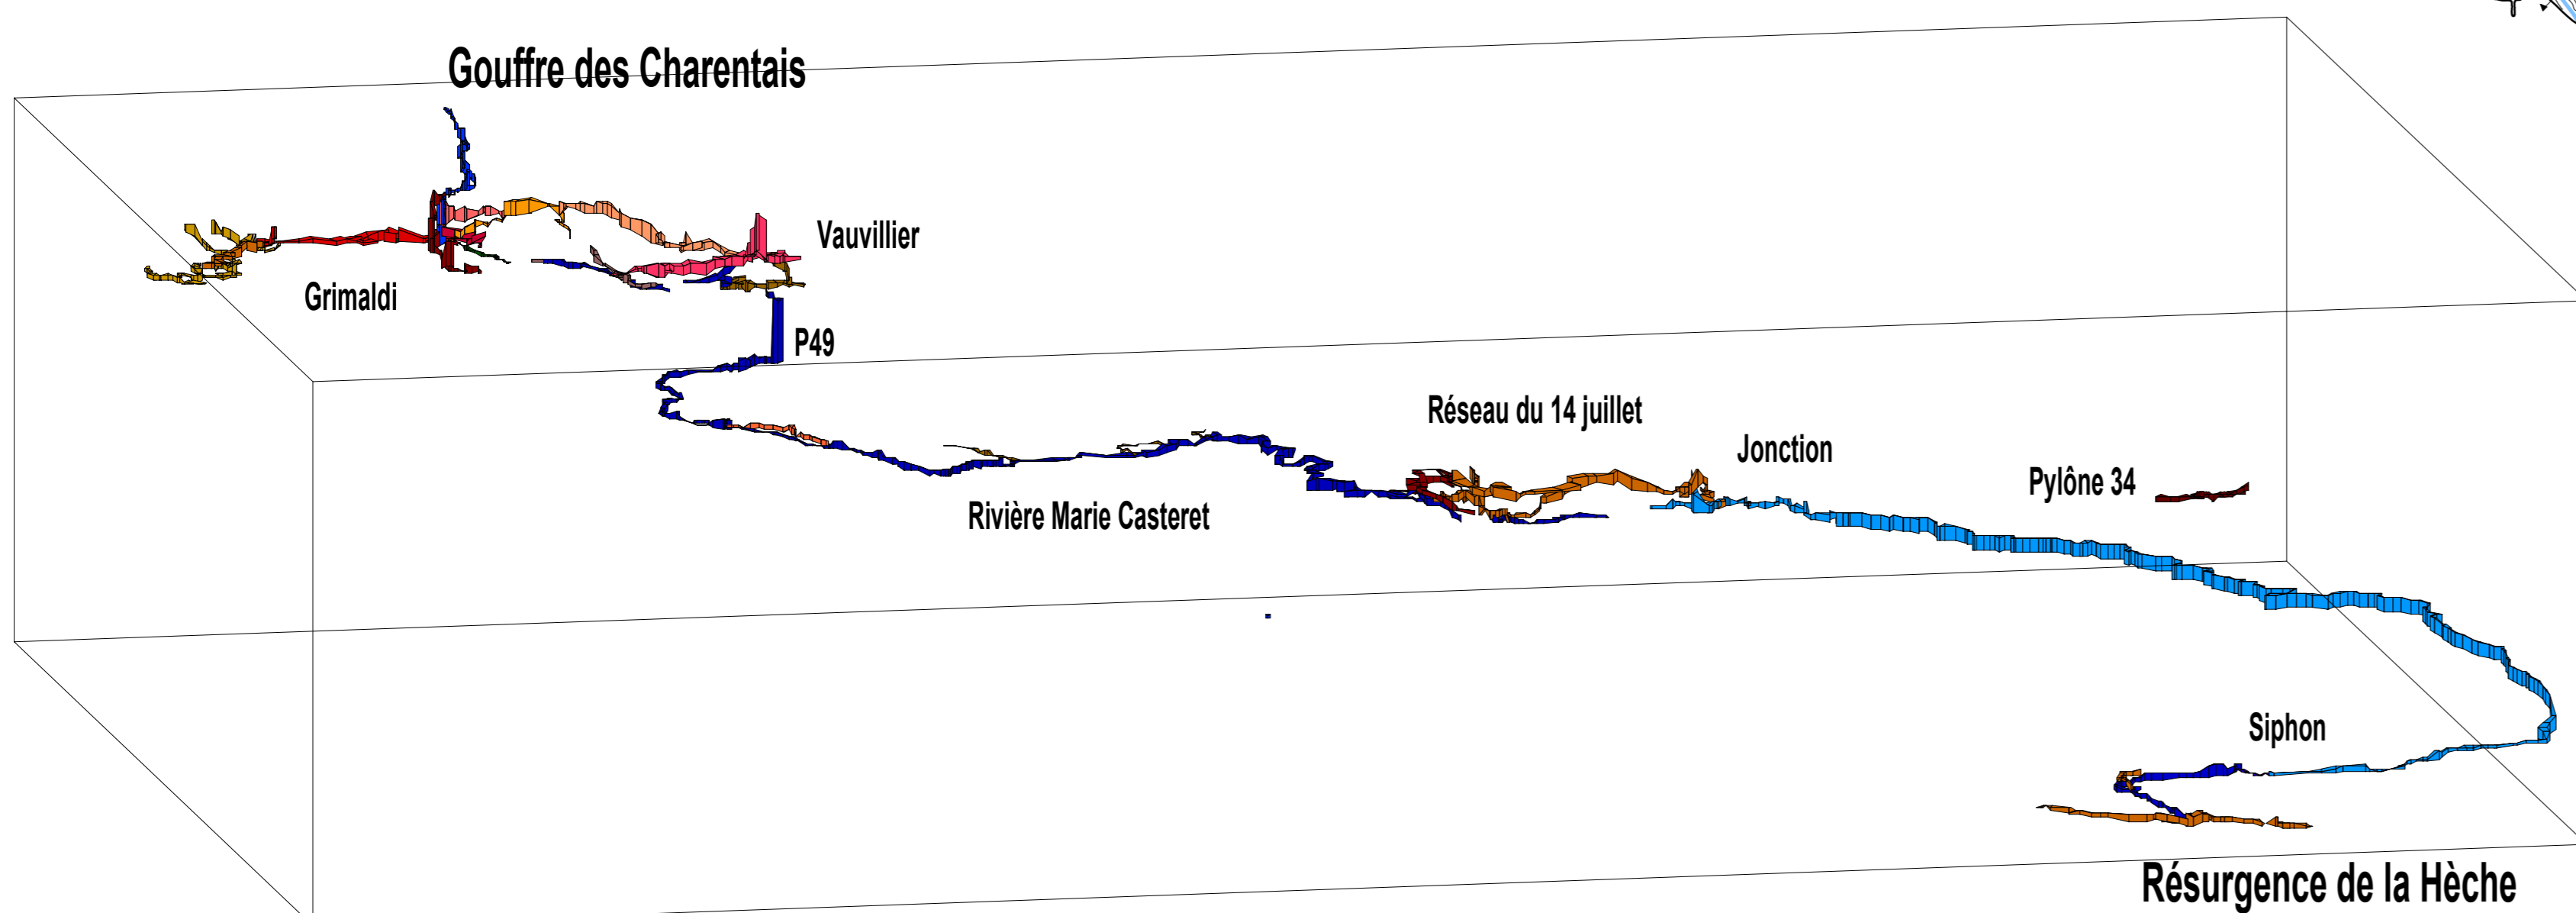

Rivière des Gardaudoislois

Méandre des Anciens Jeunes

Siphon Balagna
(40 m, -3)

Alt 804 m

Voûte mouillante

Alt 880 m

Méandre Bianca Castafiole

Affluent
200 m non topo

Rivière Marie Casteret

Alt 945 m

Réseau Vauvillier

Alt 1050 - 1070 m

Galerie de la Vierge

Réseau Daurou

Perte du ruisseau
de surface

Alt 1145 m

Réseau Yves HERAULT

Alt 1110 m

Charentais

Alt 1195 m

Réseau des Lotois

Alt 1077 m

65 - FRECHET-AURE / JEZEAU

Réseau d'Ardengost

Résurgence de la Hèche
 Gouffre des Charentais

Coupe de la partie supérieure du réseau

Entrée

P5+P10

P12

P11

P15

P17